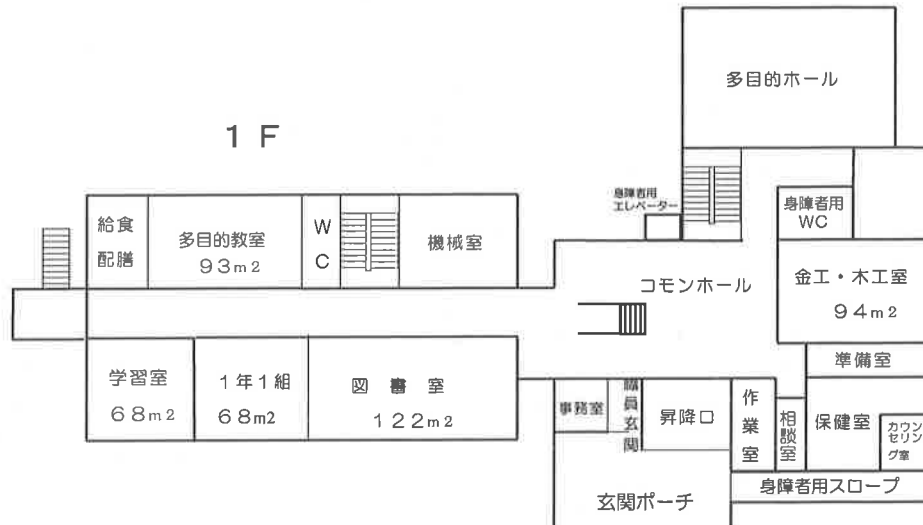

平成31年度 校舎配置図

東根市立第三中学校

3 F

1 F 体育館

2 F 体育館

1 F

2 F